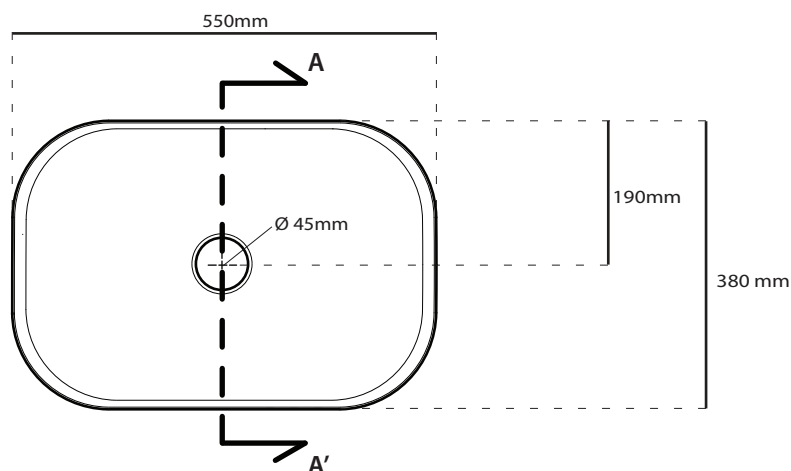

Art. **7402**

INFO

LAVABO
Washbasin

PESO **Kg 22**
Weight

REVISIONE
Silvano Mariano

DATA
28/10/15

CE EN 146688

COLORI

BIANCO LUCIDO
Glossy White cod. **7402**

BIANCO MATT
Matt White cod. **7402MT**

NERO LUCIDO
Glossy Black cod. **7402NE**

NERO MATT
Matt Black cod. **7402NEMT**

SABBIA
Sand cod. **7402SA**

OTTANIO
Blue Petrol cod. **7402ON**

ACCESSORI

PILETTA CON COVER IN CERAMICA
Open drain with ceramic cover

cod. **9916** cod. **9916MT**

cod. **9916NE**

cod. **9916NEMT**

cod. **9916SA**

cod. **9916ON**

SEZIONE A- A'

ATTENZIONE:
Galassia Spa persegue la filosofia di migliorare i prodotti aggiungendo nuovi materiali, innovazioni progettuali e tecnologie produttive. L'azienda si riserva di cambiare schede tecniche e caratteristiche di funzionamento degli articoli in ogni momento e senza necessità di preavviso. I pesi possono subire variazioni del 20%.

ATTENTION:
Galassia Spa is constantly improving its products by adding new materials, new projects and modern production technologies. The company reserves the right to change any technical specifications/ dimension and/or operating characteristics of the products at any time and without giving notice. the ceramic items weight may vary up to 20%